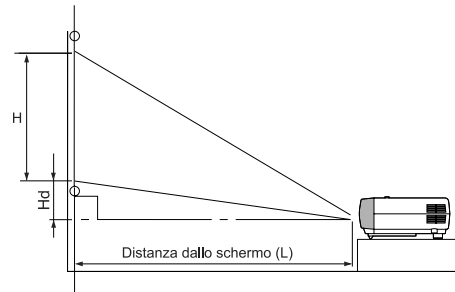

### Terminali di Ingresso ed Uscita

Schermo			Distanza dallo schermo (L)		Altezza proiezione immagine (Hd)	
Dimensione diagonale	Larghezza	Altezza (H)	Zoom max	Zoom min		
Pollici	cm	cm	cm	cm	cm	
40	102	81	61	1.3	1.5	8.8
60	152	122	91	1.9	2.3	13.3
80	203	163	122	2.6	3.1	17.7
100	254	203	152	3.2	3.8	22.1
150	381	305	229	4.8	5.8	33.2
200	508	406	305	6.4	7.7	44.2
250	635	508	381	8.0	9.6	55.3
300	762	610	457	9.6	—	66.3